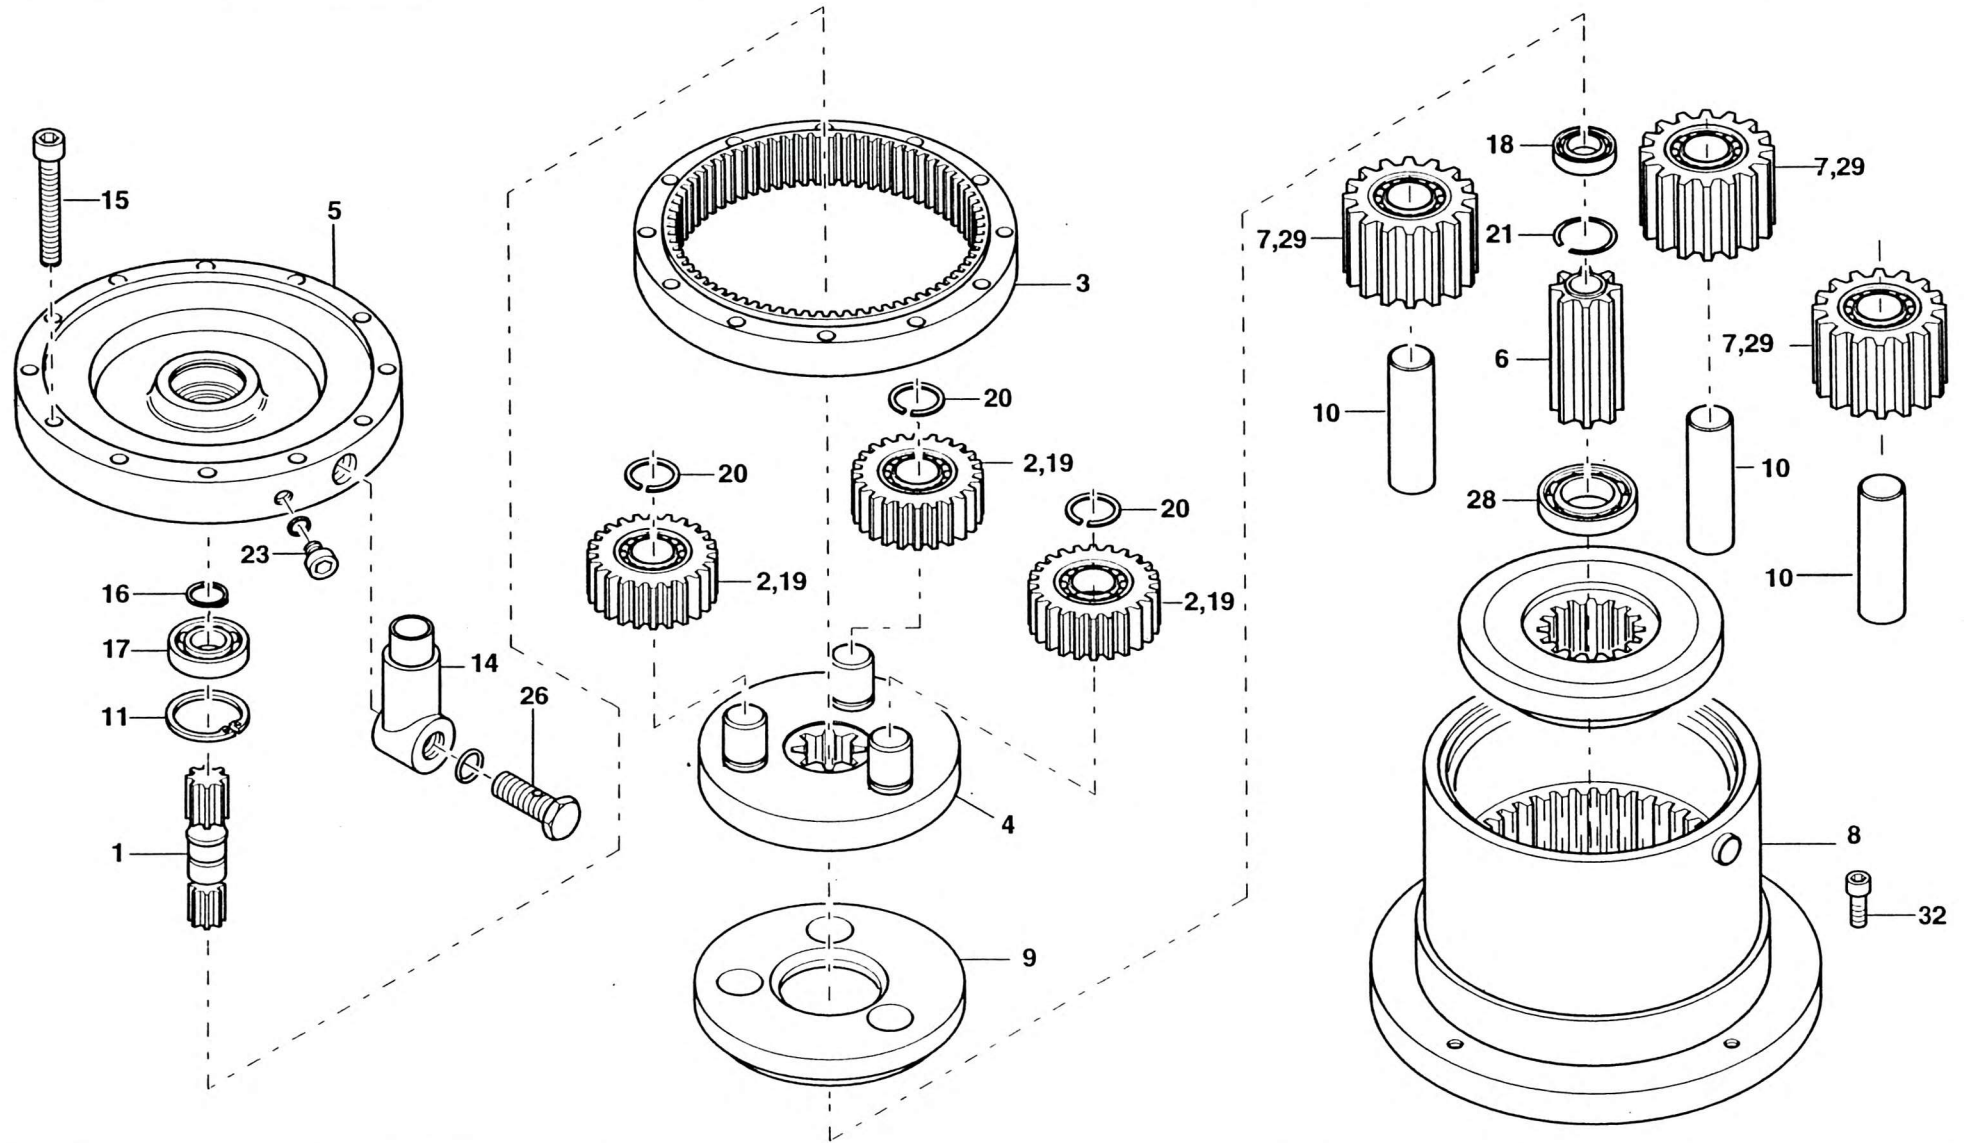

EINHEITSGETRIEBE
STANDARD GEAR UNIT

BILDTAFEL
PICTORIAL DISPLAY

06.97

3043620-ETL

1/2

GMK 3050
BE 600
G 390

EINHEITSGETRIEBE
STANDARD GEAR UNIT

BILDTAFEL
PICTORIAL DISPLAY

06.97

3043620-ETL

2/2

GMK 3050
BE 600
G 390